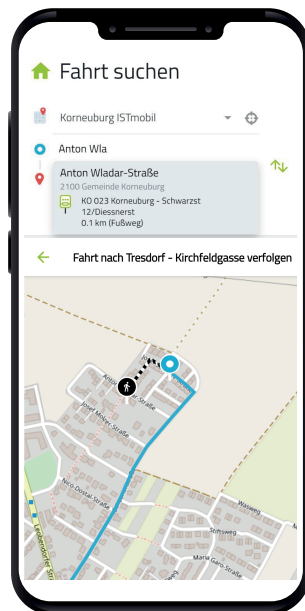

MO-DO 6 bis 22 Uhr
FR 6 bis 24 Uhr
SA 8 bis 24 Uhr
SO & Feiertag 9 bis 18 Uhr

Am 24.12. bzw. 31.12. ist die Betriebszeit bis 17 Uhr

Bezirk Korneuburg ISTmobil wird um ein Jahr bis zum 31.03.2022 verlängert und bietet somit weiterhin Mobilität für ALLE!

Nach sechs erfolgreichen Jahren wird die innovative Mobilitätslösung um ein weiteres Jahr in allen teilnehmenden Gemeinden verlängert! Zusätzlich wird das Bedienungsgebiet mit 01. April 2021 um die Marktgemeinde Langenzersdorf erweitert.

Die neuen Funktionen:

- ✓ Anzeige des Fußweges
- ✓ Haltepunktsuche über die Adresse
- ✓ Ortung der Fahrzeugposition
- ✓ Personalisierte Startseite und noch viel mehr...

Jetzt gleich den QR-Code scannen und kostenlos die ISTmobil App downloaden